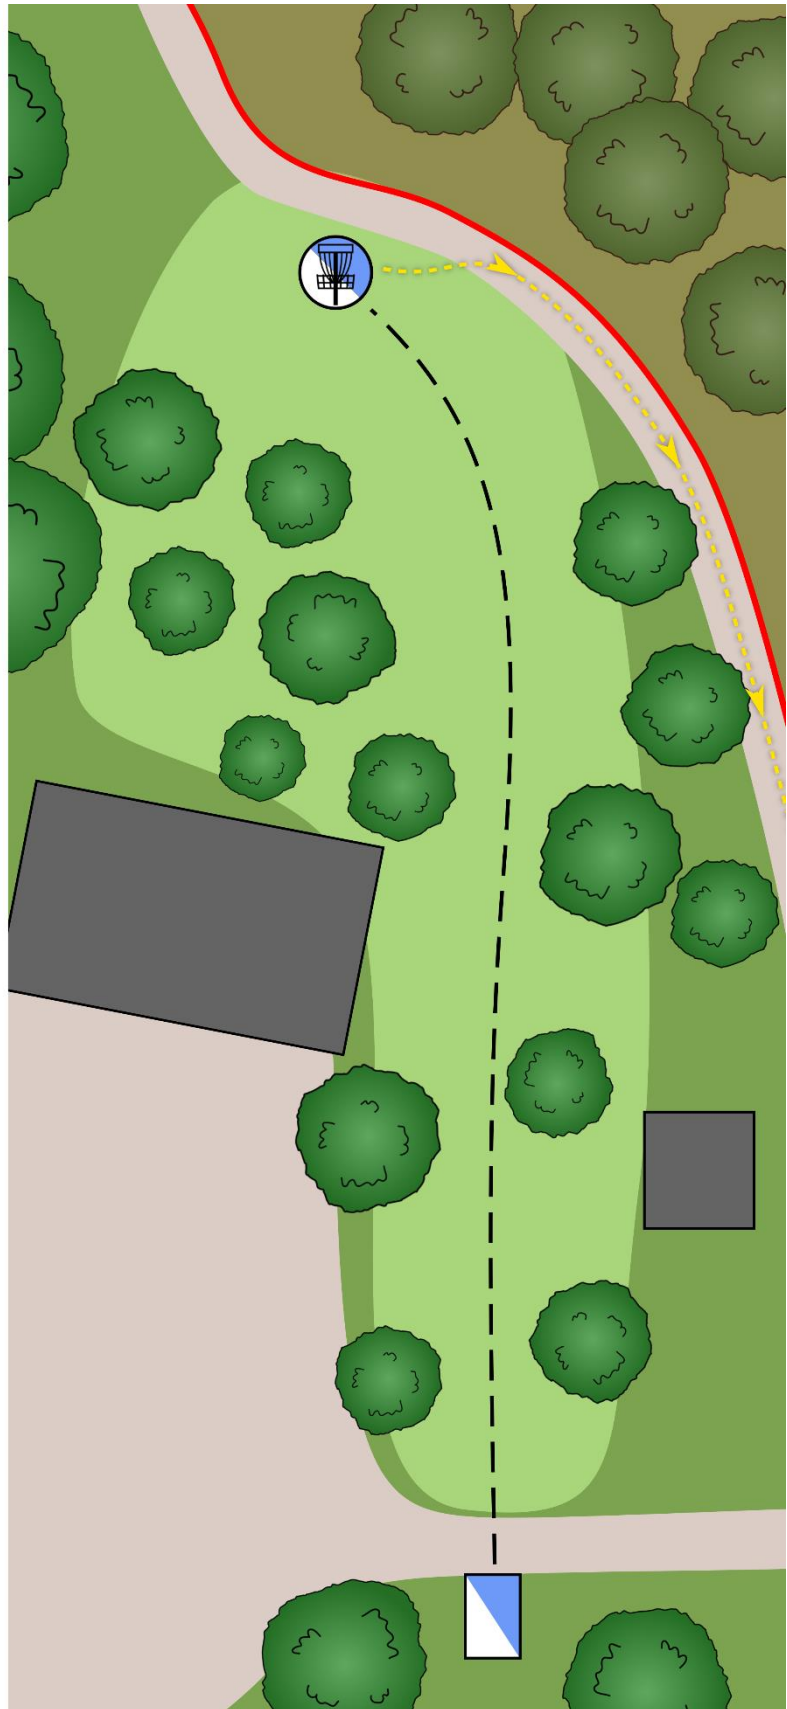

Caddiebook

Vika discgolfbana 2022

2022-09-25 spelas VIT, främre tee

Presented by Latitude 64°

TD Åke Wallbäcks

070-200 24 32

ake@spinevents.se

1

Par 3

 57m
+5m

 OB

 Nästa
Tee

OB: brant slänt
bakom korg.

2

Par 4

 **113m**
+9.4m

 **140m**
+9.2m

 **Nästa Tee**

3

Par 3

 **74m**
-3.3m

 **Nästa Tee**

3x Mando.

Från DZ till korg:
35m