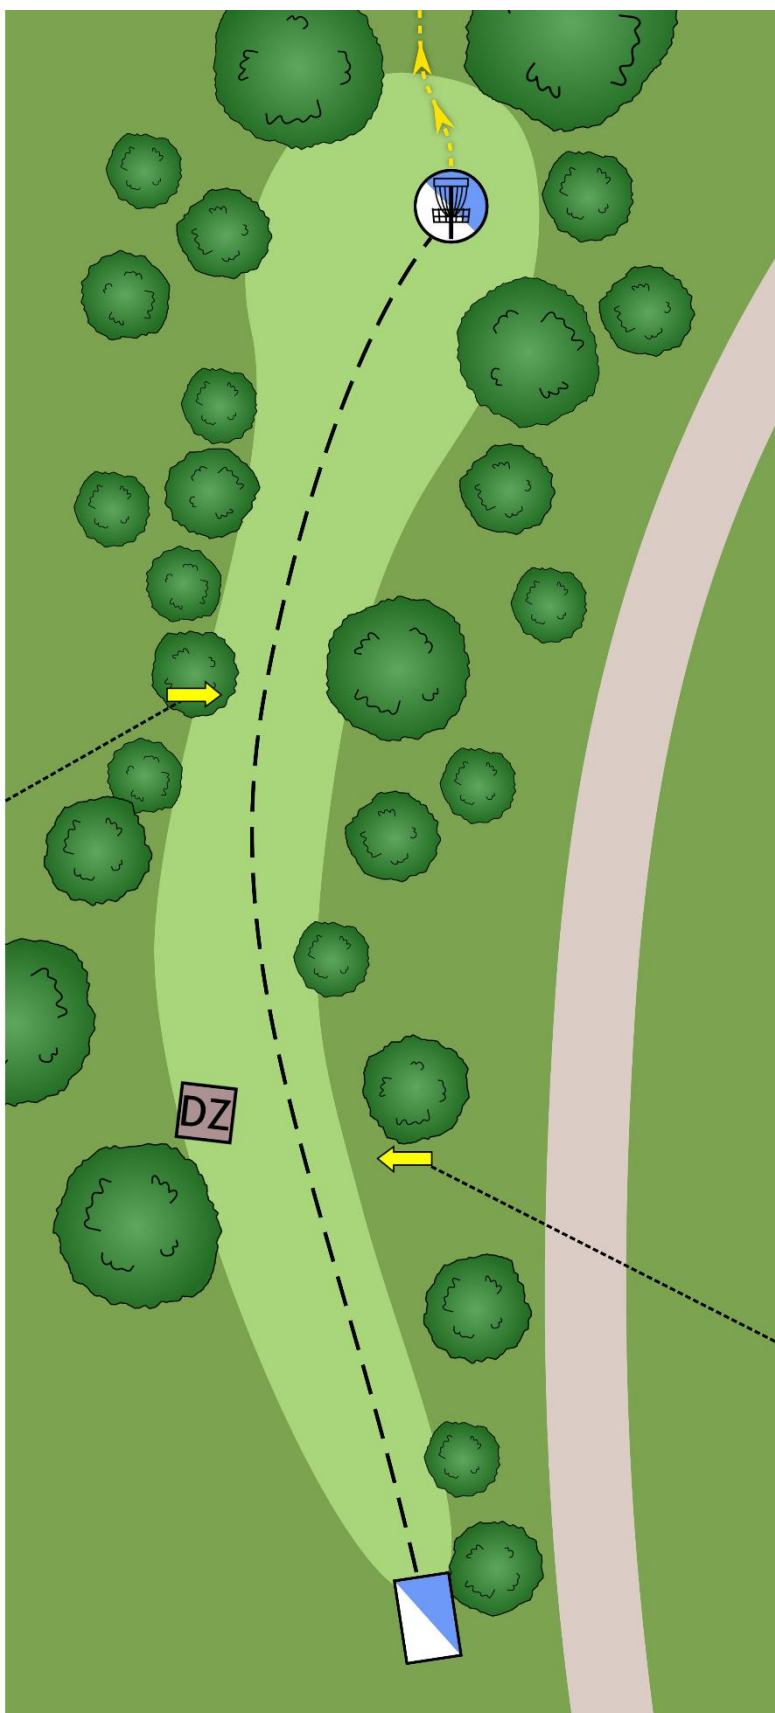

Kasta inte ut om bilar eller folk hörs på grusvägen till vänster om fairway.

Spelare på 16:s tee har förtur.

Från DZ till korg:
55m

13

Par 3

66m
+3.8m

Nästa Tee

Kasta inte ut om bilar eller folk hörs på grusvägen till vänster om fairway.

Från DZ till korg: 46m

14

Par 3

81m
-4.2m

Nästa
Tee

15

Par 3

 **73m**
-3.7m