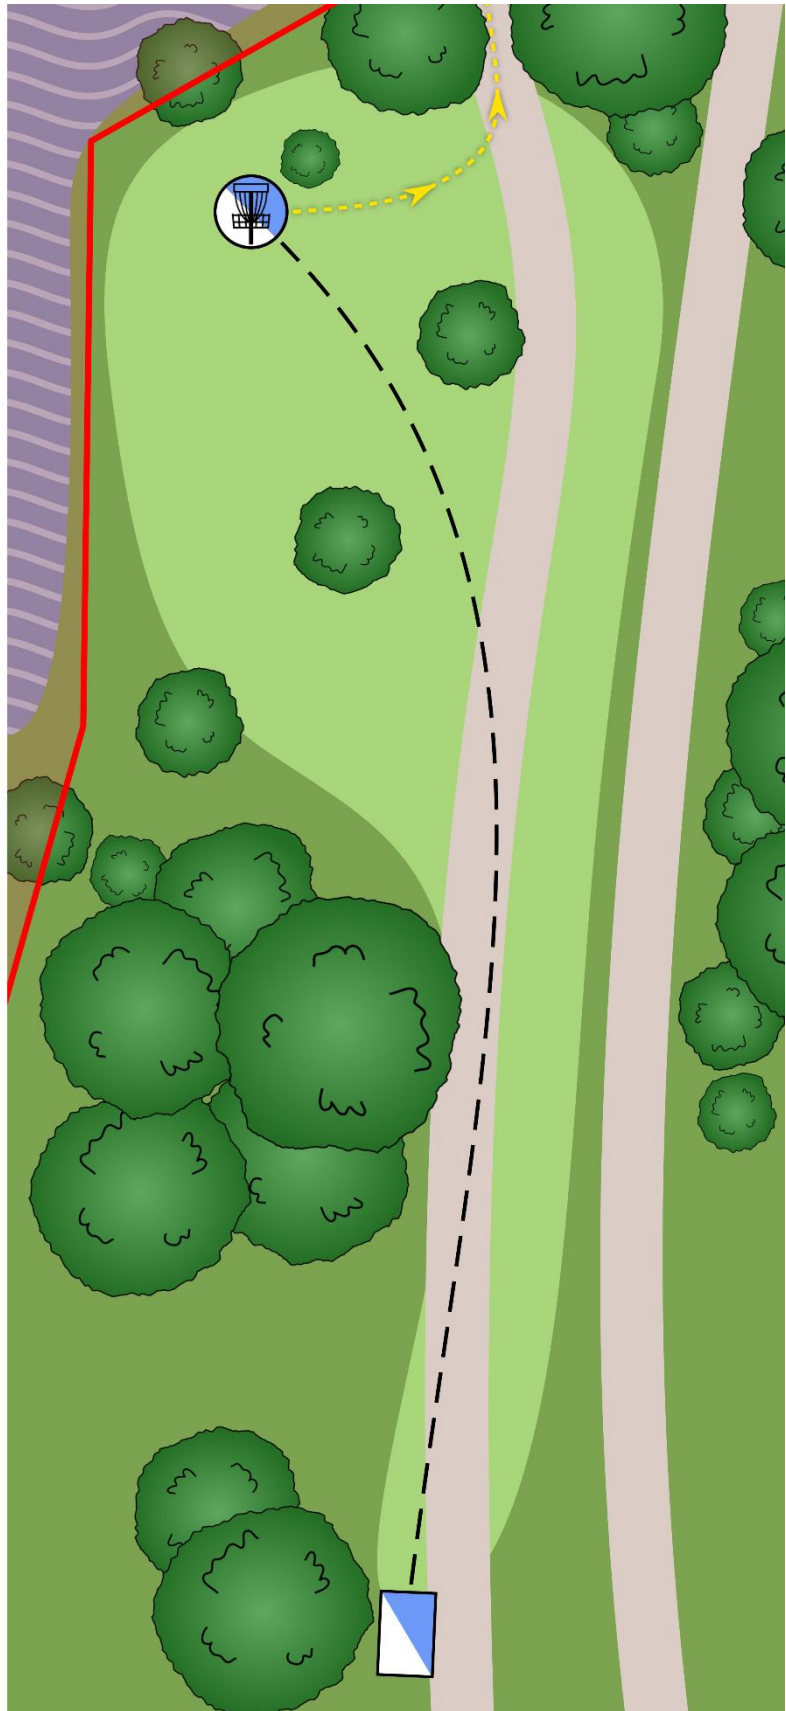

Från DZ till korg: 46m

14

Par 3

81m
-4.2m

Nästa
Tee

15

Par 3

 **73m**
-3.7m

 **93m**
-4.2m

 **Nästa Tee**

16

Par 3

 **81m**
-2.2m

 **OB**

 **Nästa Tee**

Snabb, sluttande green mot vatten och OB, på vänster sida om korg.

17

Par 3

 **70m**
-2.4m

 **OB**

 **Nästa Tee**

Kasta inte ut när spelare befinner sig på 18:s tee.

18

Par 4

 **126m**
+4.8m

 **161m**
+2.6m

Brant sluttning bakom korg.