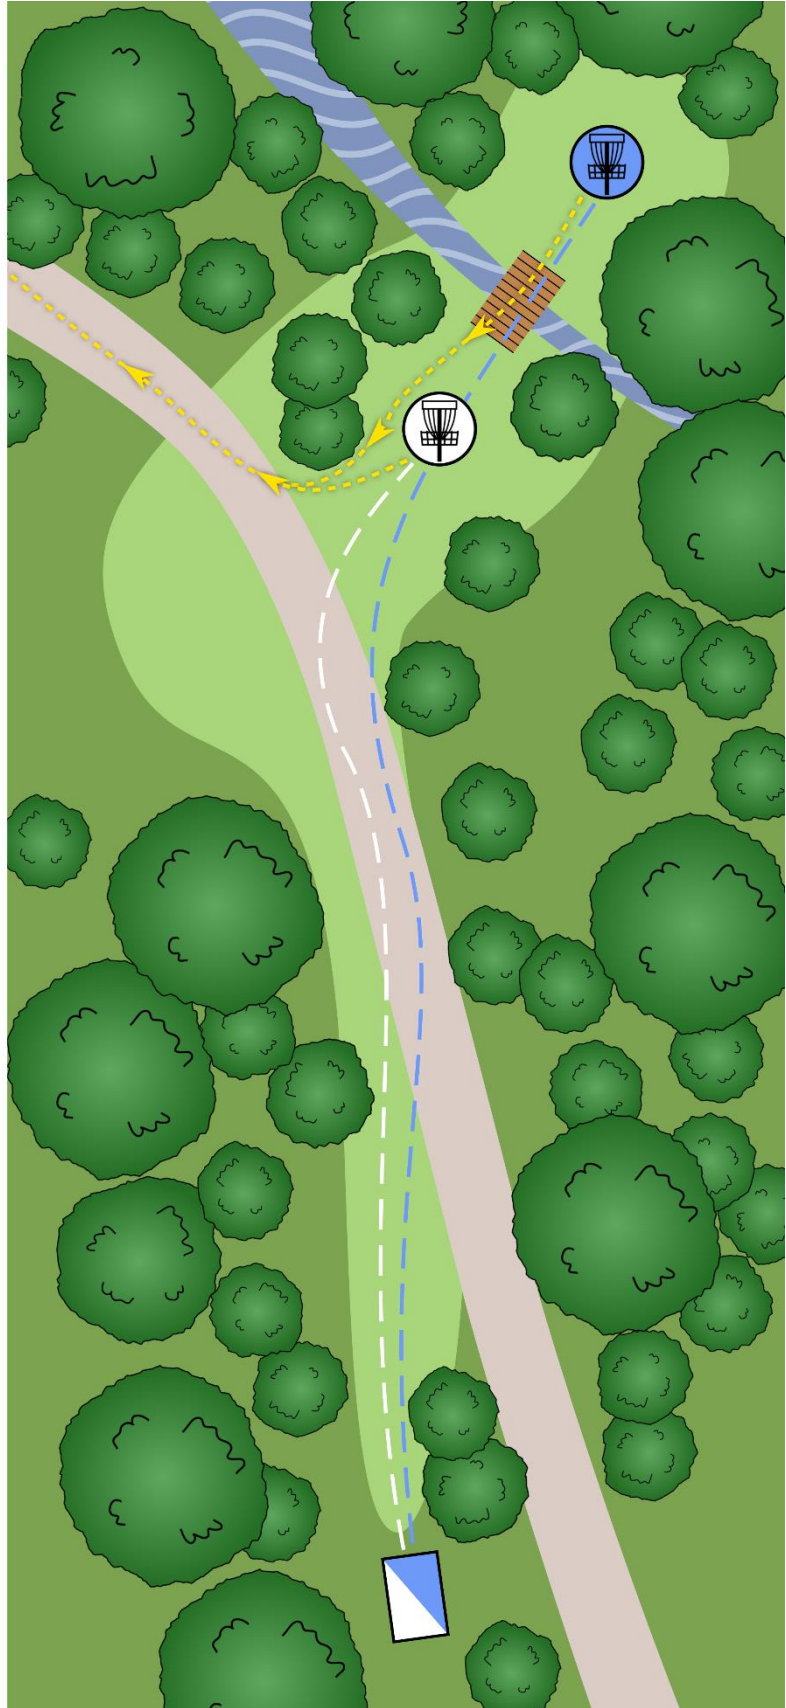

Från DZ till korg: 46m

14

Par 3

81m
-4.2m

Nästa
Tee

15

Par 3

 **73m**
-3.7m

 **93m**
-4.2m

 **Nästa Tee**

16

Par 3

 **81m**
-2.2m

 **OB**

 **Nästa Tee**

Snabb, sluttande green mot vatten och OB, på vänster sida om korg.