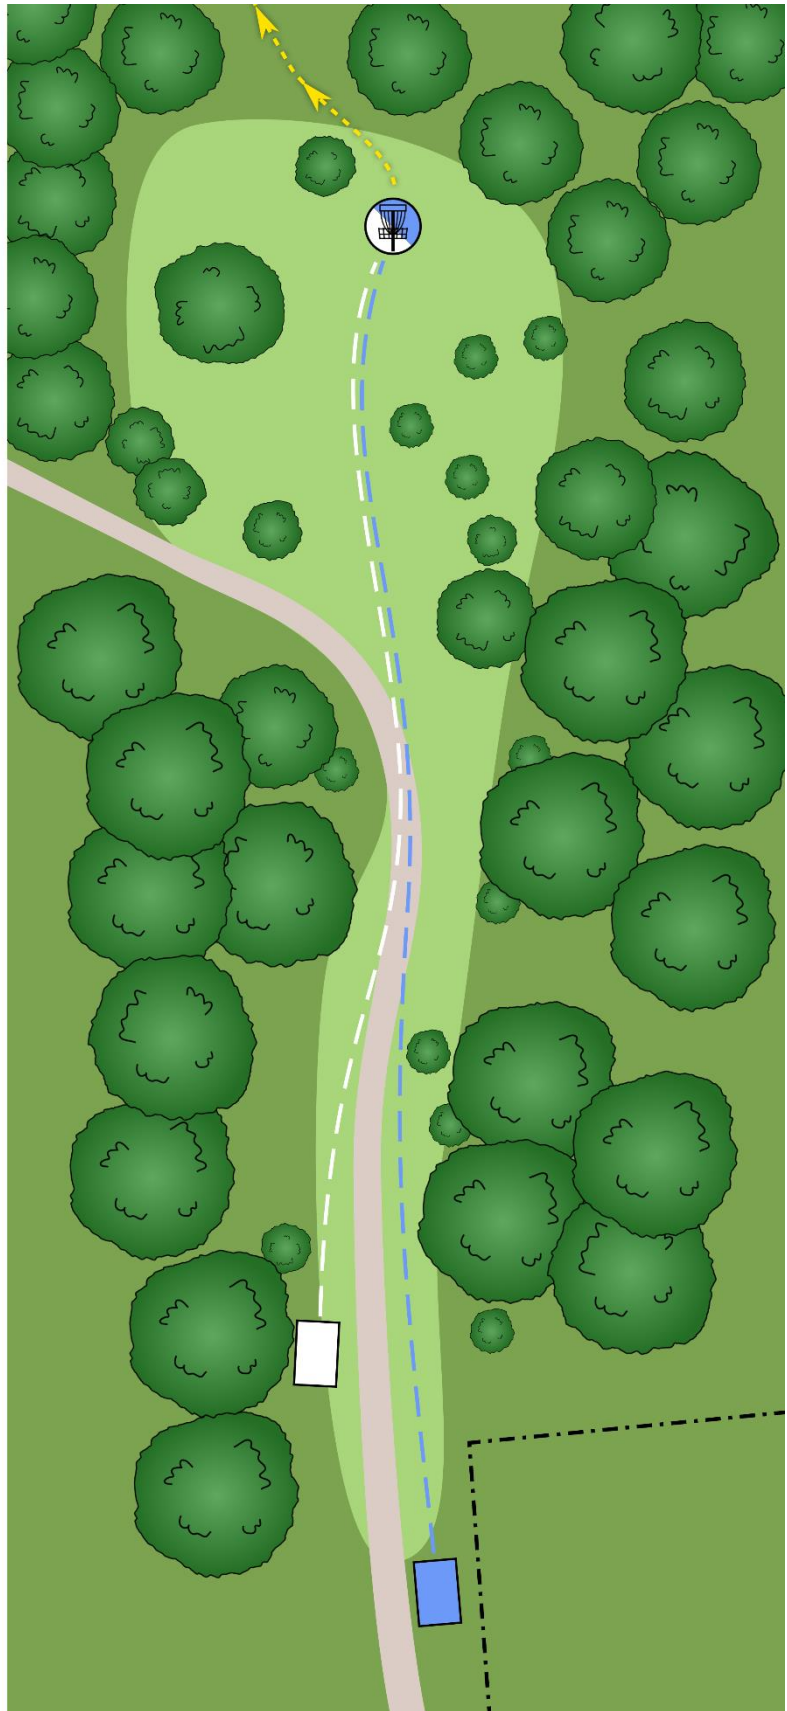

Par 3

 57m
+5m

 OB

 Nästa
Tee

OB: brant slänt
bakom korg.

2

Par 4

 **113m**
+9.4m

 **140m**
+9.2m

 **Nästa Tee**

3

Par 3

 **74m**
-3.3m

 **Nästa Tee**

3x Mando.

Från DZ till korg:
35m