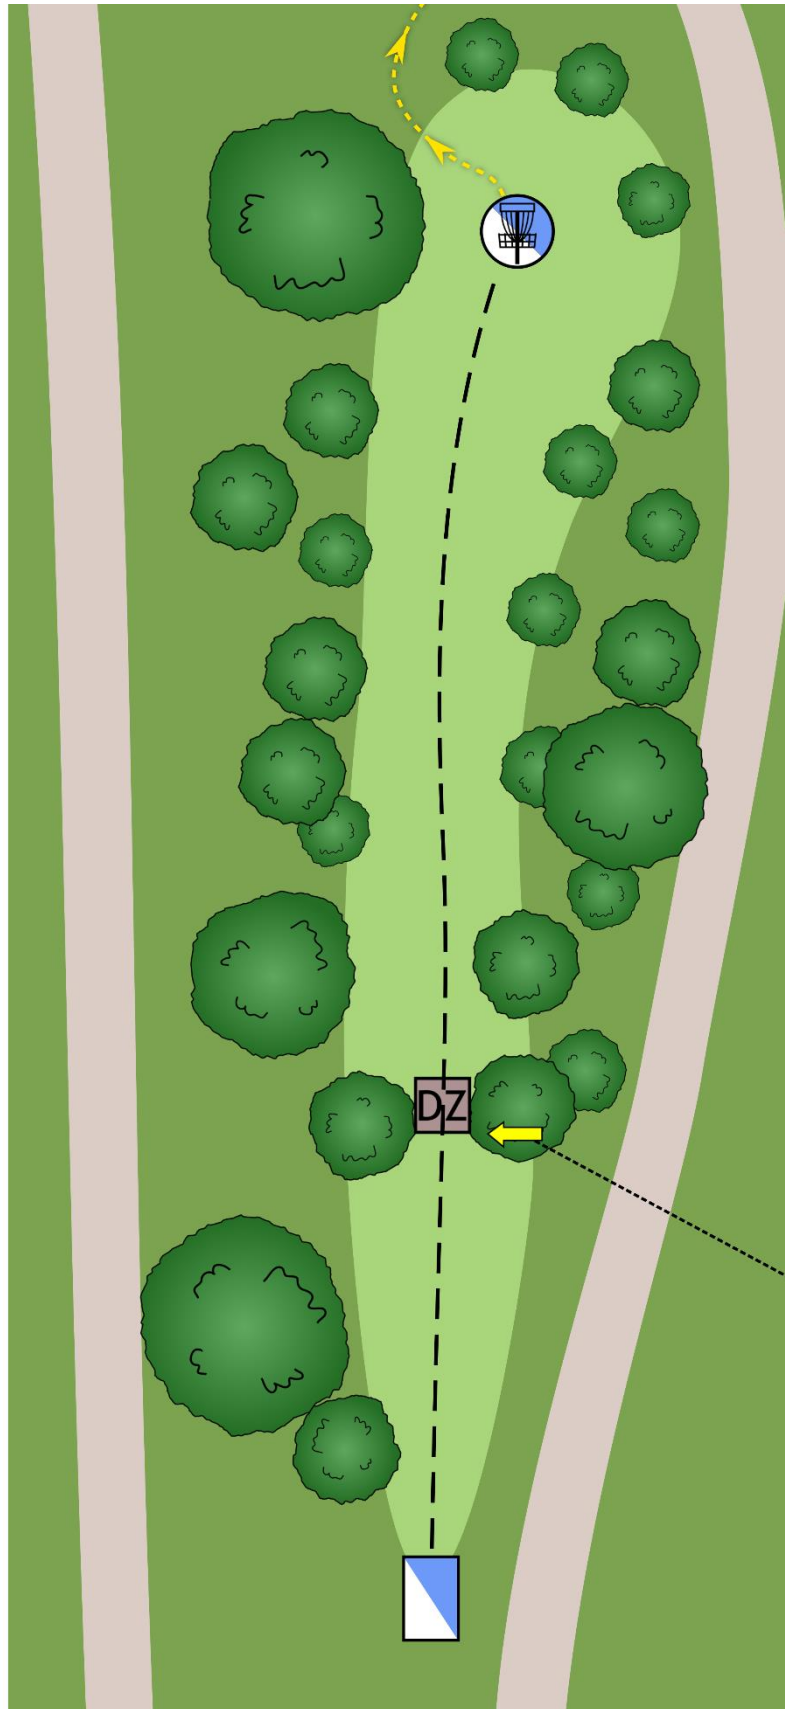

12

Par 3

87m
+0.4m

**Nästa
Tee**

Kasta inte ut om bilar eller folk hörs på grusvägen till vänster om fairway.

Spelare på 16:s tee har förtur.

Från DZ till korg:
55m