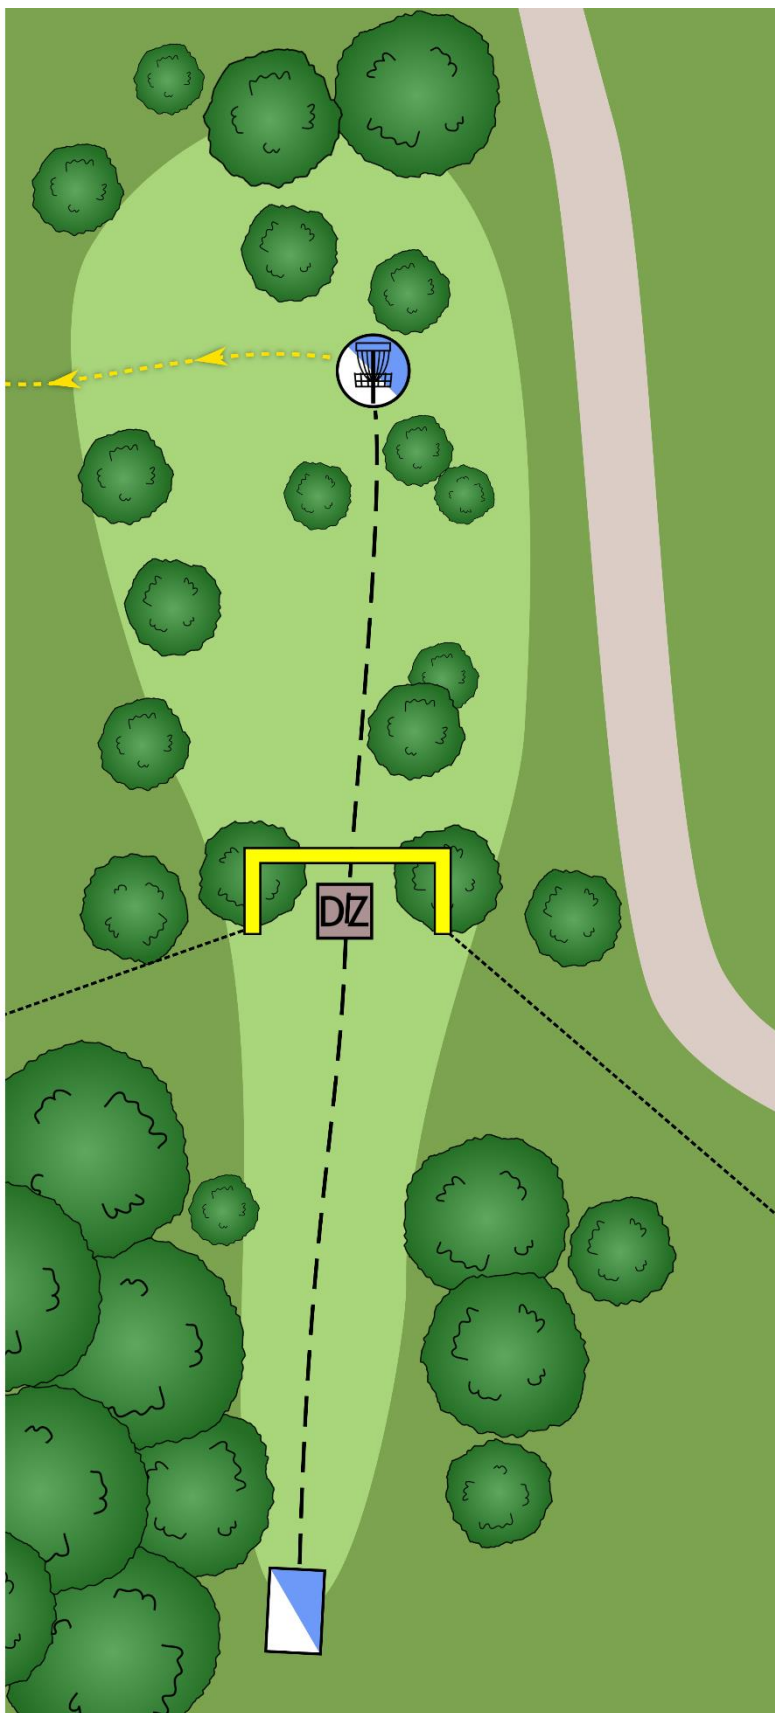

 **140m**
+9.2m

 **Nästa Tee**

3

Par 3

 **74m**
-3.3m

 **Nästa Tee**

3x Mando.

Från DZ till korg:
35m

4

Par 3

72m
-4.6m

Nästa
Tee

Var uppmärksam på
eventuella
användare av
cykelbanan till
höger!

5

Par 3

 **81m**
-3.8m