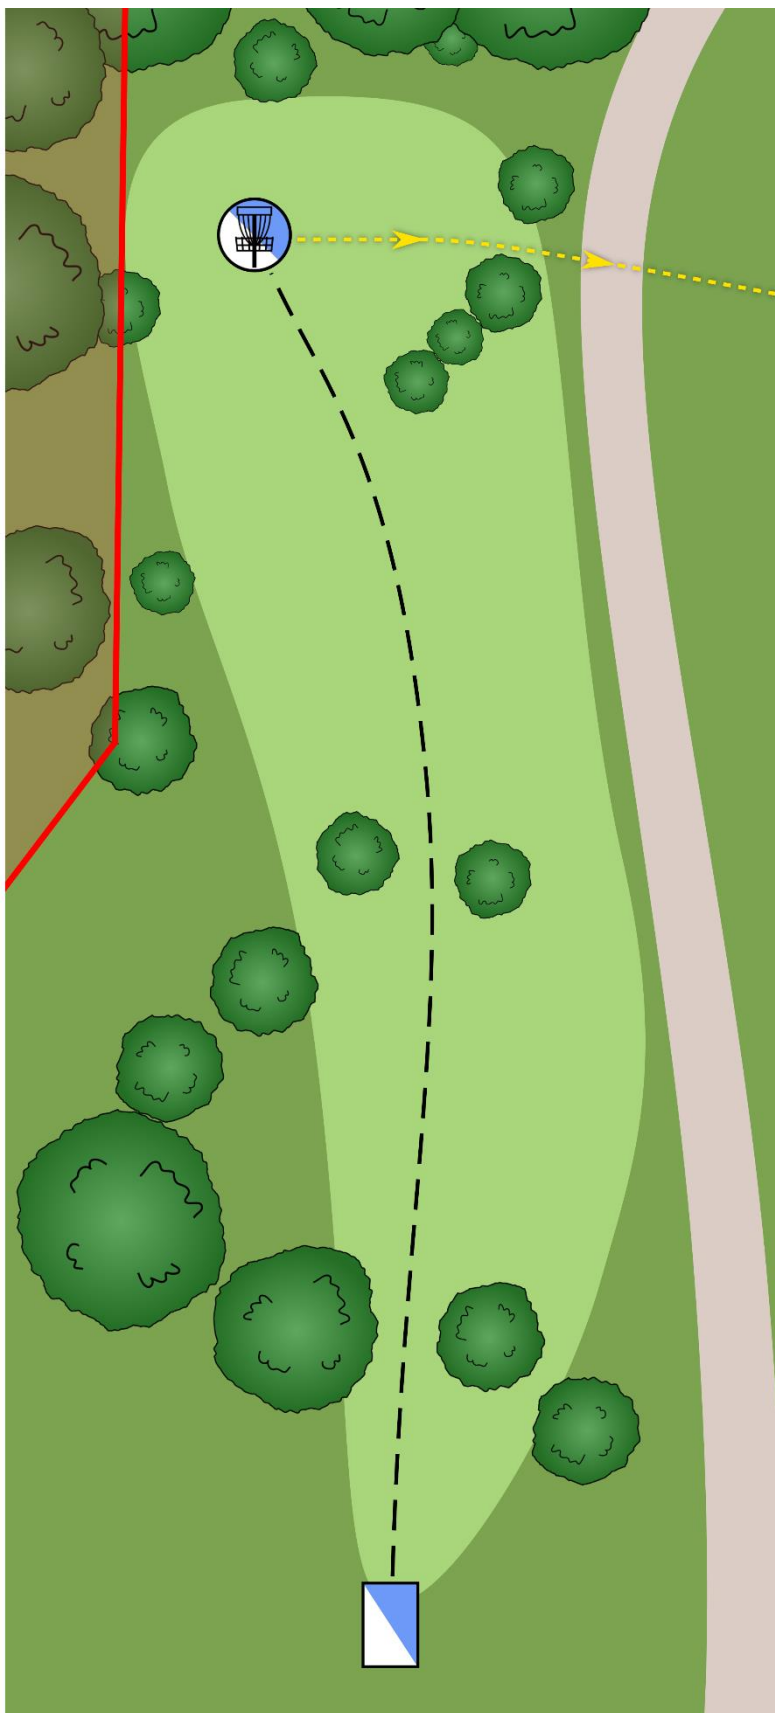

 **93m**
-4.2m

 **Nästa Tee**

16

Par 3

 **81m**
-2.2m

 **OB**

 **Nästa Tee**

Snabb, sluttande green mot vatten och OB, på vänster sida om korg.

17

Par 3

 **70m**
-2.4m

 **OB**

 **Nästa Tee**

Kasta inte ut när spelare befinner sig på 18:s tee.

18

Par 4

 **126m**
+4.8m

 **161m**
+2.6m

Brant sluttning bakom korg.