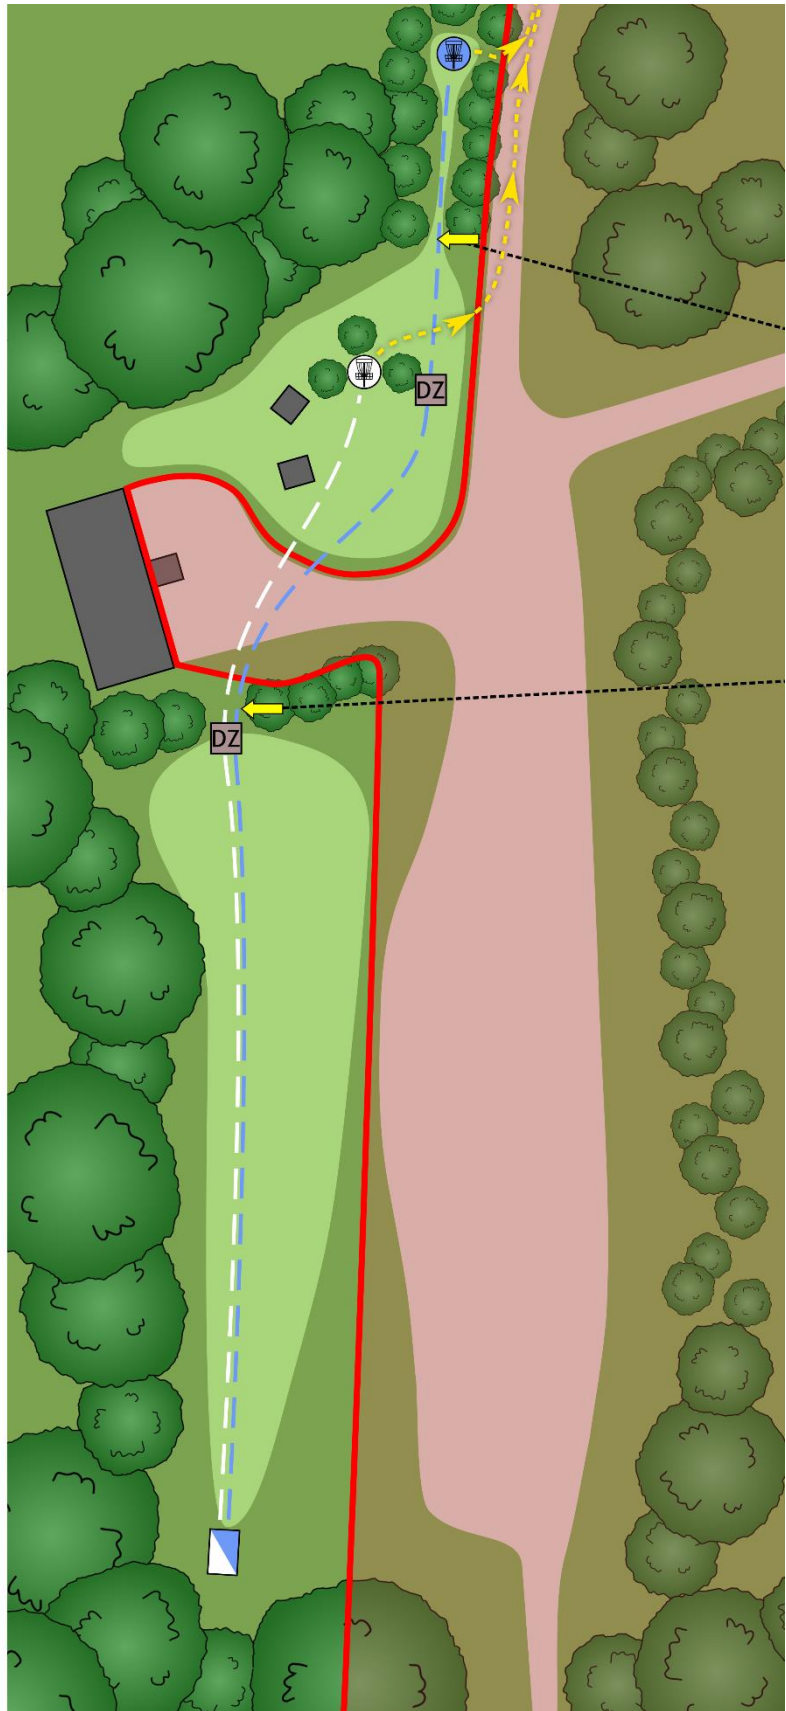

9

Par 3

 **64m**
-1.4m

 **84m**
-4m

 **Nästa Tee**

Se upp för vattnet på vänster sida.

10

Par 3

92m
-1m

123m
-1.4m

**Nästa
Tee**

11

Par 4/5

 **144m**
-+0m

 **198m**
-+0m

 **OB**

 **Nästa Tee**

Vid miss av mando, spelas nästa kast från DZ med plikt.

Första DZ till vit korgplacering: 49m

Andra DZ till blå korgplacering: 54 m

12

Par 3

87m
+0.4m

**Nästa
Tee**