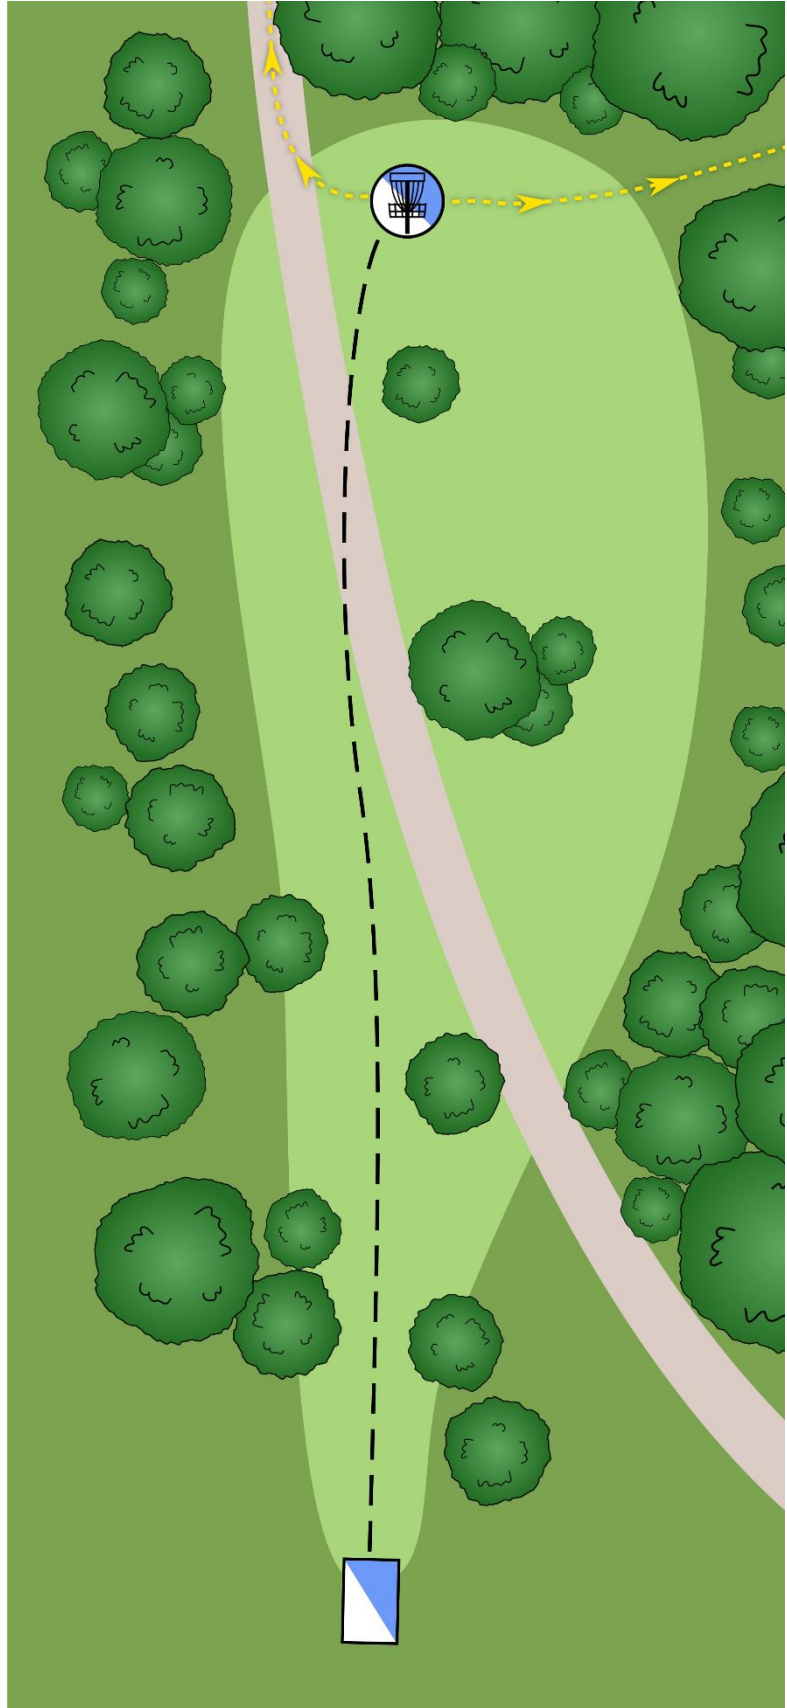

Från DZ till korg: 46m

14

Par 3

81m
-4.2m

Nästa
Tee

15

Par 3

 **73m**
-3.7m

 **93m**
-4.2m

 **Nästa Tee**

16

Par 3

 **81m**
-2.2m

 **OB**

 **Nästa Tee**

Snabb, sluttande green mot vatten och OB, på vänster sida om korg.