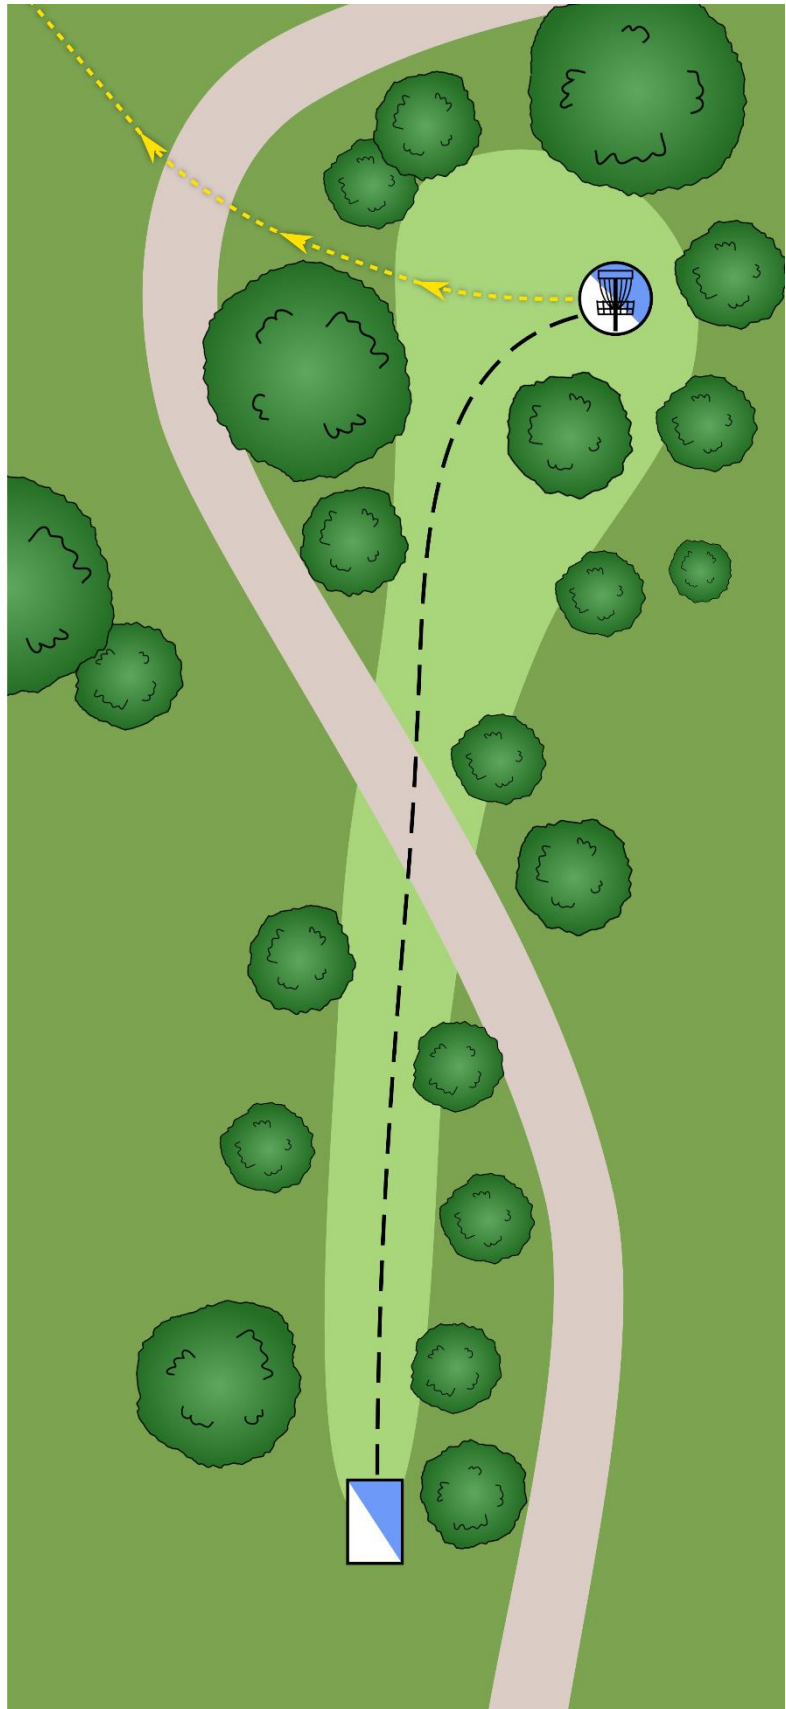

 **140m**
+9.2m

 **Nästa Tee**

3

Par 3

 **74m**
-3.3m

 **Nästa Tee**

3x Mando.

Från DZ till korg:
35m

4

Par 3

72m
-4.6m

Nästa
Tee

Var uppmärksam på
eventuella
användare av
cykelbanan till
höger!

5

Par 3

 **81m**
-3.8m